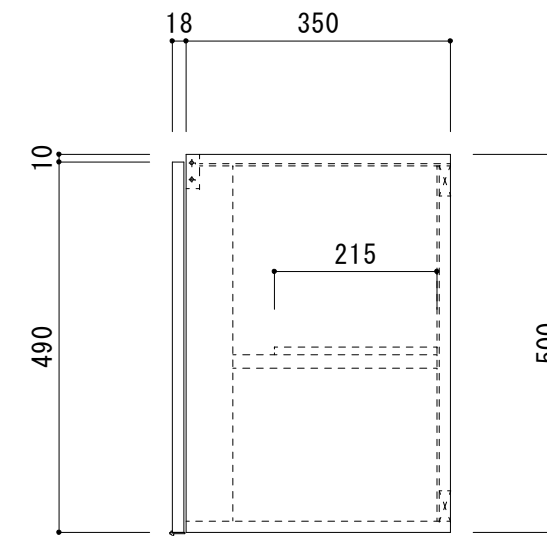

吊戸棚 SE II -W1200

天板	無塗装合板
扉	FF化粧ハ°-チ15mm小口テ-フ°貼
側板	化粧ハ°-チ15mm 小口テ-フ°貼
裏板	無塗装合板
底板	化粧ハ°-チ15mm 小口テ-フ°貼
取手	吊戸用手掛け(白色)
棚板	ラワン合板
その他	スライト°蝶番

備考	図番	日付	縮尺	工事名	品名	吊戸棚 SE II -W1200	 システムキッチン・流し台・ホームタンク サンライズ産商 株式会社
	SE II -W1200	作成 13/09/12 変更	1/10				