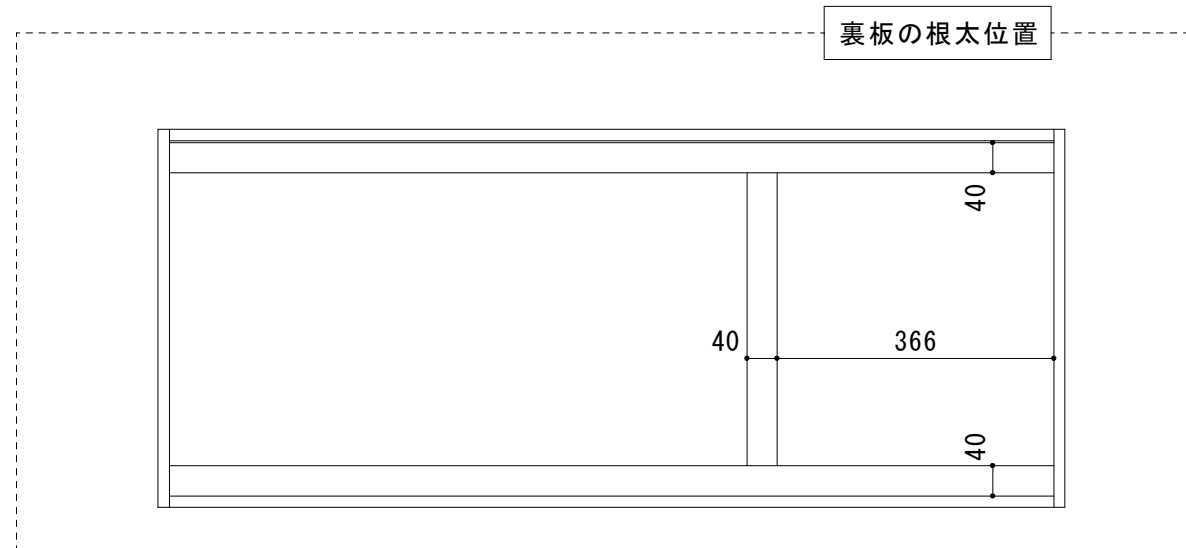

吊戸棚 SE II -W1200

天板	無塗装合板
扉	FF化粧ハ°-チ15mm小口テ-フ°貼
側板	化粧ハ°-チ15mm 小口テ-フ°貼
裏板	無塗装合板
底板	化粧ハ°-チ15mm 小口テ-フ°貼
取手	吊戸用手掛け(白色)
棚板	ラワン合板
その他	スライト°蝶番

備考	図番	日付	縮尺	工事名	品名	吊戸棚 SE II -W1200	 システムキッチン・流し台・ホームタンク サンライズ産商 株式会社
	SE II -W1200	作成 13/09/12 変更	1/10				