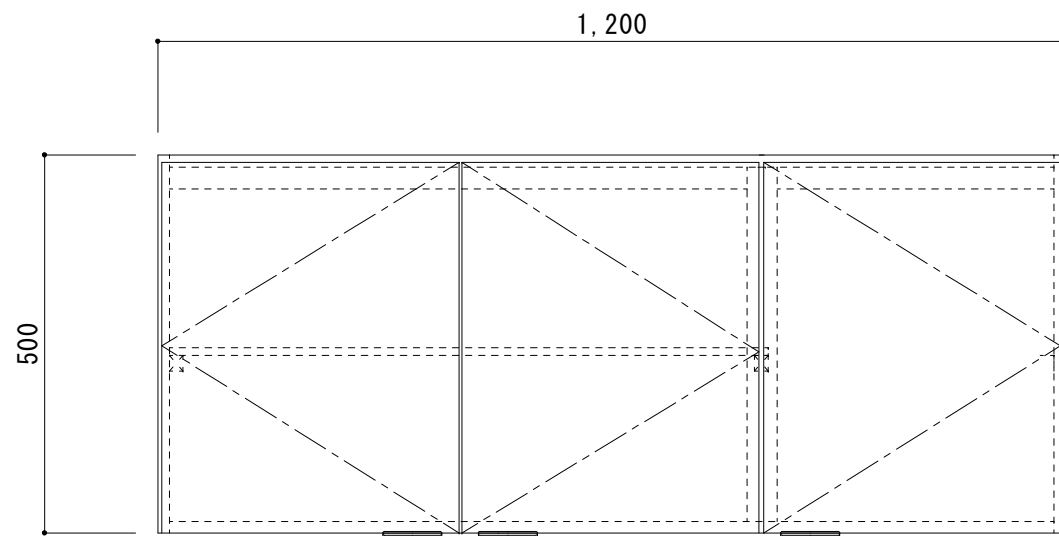

吊戸棚 SE II -W1200

天板	無塗装合板
扉	FF化粧ハ°-チ15mm小口テ-フ°貼
側板	化粧ハ°-チ15mm 小口テ-フ°貼
裏板	無塗装合板
底板	化粧ハ°-チ15mm 小口テ-フ°貼
取手	吊戸用手掛け(白色)
棚板	ラワン合板
その他	スライト°蝶番

備考	図番	日付	縮尺	工事名	品名	吊戸棚 SE II -W1200	 システムキッチン・流し台・ホームタンク サンライズ産商 株式会社
	SE II -W1200	作成 13/09/12 変更	1/10				